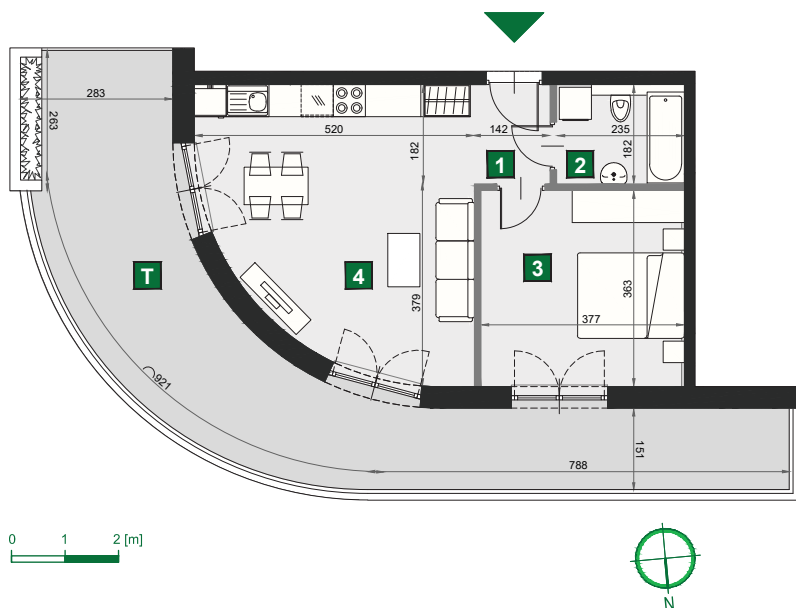

WIŚLANETARASY 2.0

B 134

budynek	A
piętro	6
mieszkanie	B 134
liczba pokoi	2

T taras	35,57 m ²
1 przedpokój	2,58 m ²
2 łazienka	4,28 m ²
3 sypialnia	13,69 m ²
4 pokój dzienny z aneksem kuch.	24,67 m ²

powierzchnia	45,22 m ²
cena brutto	429 590 zł